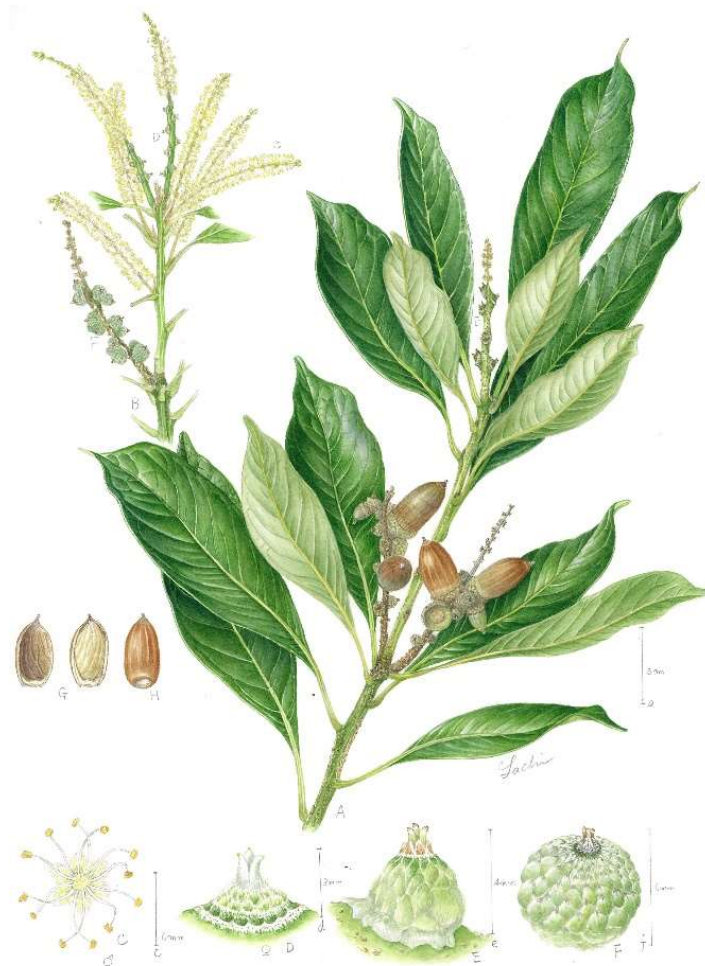

尾形幸子ポタニカルアート展

— 植物へのまなざし —

2022 3/11 (金) ~ 13 (日)

作品：尾形幸子 (S47 理植)

2022 年 3 月

11 日 (金) 13:00~19:00

12 日 (土) 11:00~19:00

13 日 (日) 11:00~16:00